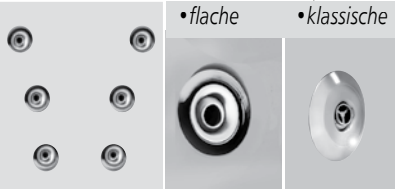

SYSTEMBESCHREIBUNG:

- POWERSTREAM – LUFTTURBOAUFLADUNG des Wassersystems mittels Extragebläse; 800 W
- Pumpe 1100 W, Gebläse 800 W
- Heizung (Aufrechterhaltung der Wassertemperatur) 1000 W
- 7 vorprogrammierte PROwellness Badearten
- Aromatherapie
- 14 Champagner-Düsen (anstatt klassischen)
- automatische Desinfektion und Trocknung
- 14 flache Lichtpunkte der Farblichttherapie - DREAMBATH
- Aluminiumgestell

OPTIONEN:

- Extraset der Shiatsu - Wasserdüsen für Rückenmassage
- Extradüsen-set für Reflexzonen-therapie
- Ozonator

- Wasserverteiler
- Steuerungspaneel
- Aromatherapie
- Desinfektion
- Shiatsu-Massage 6 dreiteilige Shiatsu-Wasserdüsen
- 4 schließbare seitliche Max-Wasserdüsen
- Fußbereich :2 rotierende, dreiteilige Max-Düsen für Reflexzonen-therapie