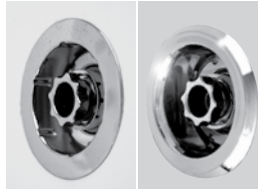

OPTIONEN:

- Extraset der Shiatsu - Wasserdüsen für Rückenmassage
- Extradüsen-set für Reflexzonen-therapie
- Ozonator

- Wasserverteiler
- Steuerungspaneel
- Aromatherapie
- Desinfektion
- Shiatsu-Massage 6 dreiteilige Shiatsu-Wasserdüsen
- 4 schließbare seitliche Max-Wasserdüsen
- Fußbereich :2 rotierende, dreiteilige Max-Düsen für Reflexzonen-therapie