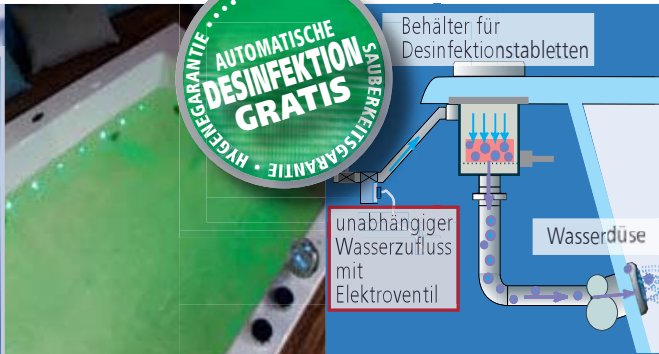

SYSTEMBESCHREIBUNG:

- POWERSTREAM – LUFTTURBOAUFLADUNG des Wassersystems mittels Extragebläse; 800 W
- Pumpe 1100 W, Gebläse 800 W
- Heizung (Aufrechterhaltung der Wassertemperatur) 1000 W
- 7 vorprogrammierte PROwellness Badearten
- Aromatherapie
- 14 Champagner-Düsen (anstatt klassischen)
- automatische Desinfektion und Trocknung
- 14 flache Lichtpunkte der Farblichttherapie - DREAMBATH
- Aluminiumgestell

OPTIONEN:

- Extraset der Shiatsu - Wasserdüsen für Rückenmassage
- Extradüsen-set für Reflexzonen-therapie
- Ozonator

- Wasserverteiler
- Steuerungspaneel
- Aromatherapie
- Desinfektion
- Shiatsu-Massage 6 dreiteilige Shiatsu-Wasserdüsen
- 4 schließbare seitliche Max-Wasserdüsen
- Fußbereich :2 rotierende, dreiteilige Max-Düsen für Reflexzonen-therapie

POWERSTREAM

POSITION DES WASSERSTROMVERTEILERS

- 1
- 2
- 3

A. PUMPE UND GEBLÄSE EINGESCHALTET

POSITION 1: Champagner - Massage aus Champagner - Düsen und Wasser-Massage aus aller Wasserdüsen

POSITION 2: **nur** Champagner - Massage aus Champagner-Düsen

POSITION 3: Wasser - Massage aus Wasser - Düsen und Luft - Massage aus Champagner - Düsen

B. BEI AUSGESCHALTETER PUMPE, CHAMPAGNER - DÜSEN WIRKEN WIE KLASSISCHE LUFTDÜSEN

Wasserdüse
Champagner-Düse
Luftdüse