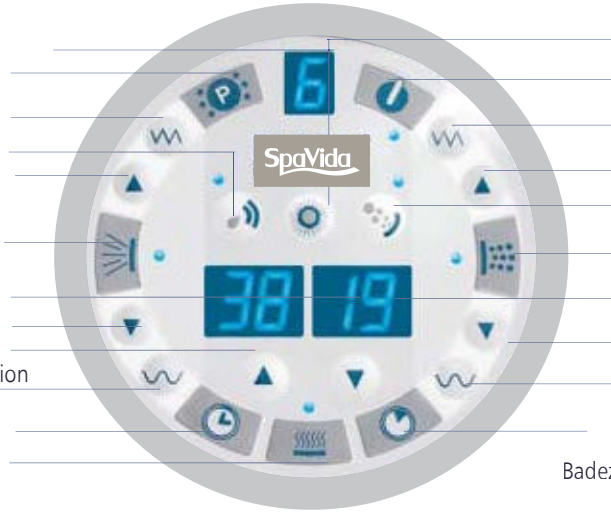

STEUERUNGSPANEEL MAXUS

- Anzeige: PROwellness Programme Programmwahl
- Intervallpumpenbetrieb
- Desinfektion
- Steigerung der Pumpenintensität
- Pumpe oder Gebläse POWERSTREAM : Ein/Aus
- Anzeige: Wassertemperatur, Uhrzeit (Stunden)
- Minderung der Pumpenintensität
- Mode-Tasten (+) (-)
- Pumpenbetrieb - Sinuskurvenfunktion
- Aktivierung der Uhreinstellung
- Heizung (Aufrechterhaltung der Wassertemperatur)

- Farblichttherapie
- PROwellness Programmwahl: Ein/Aus
- Intervallgebläsebetrieb
- Steigerung der Gebläseintensität
- Nachtrocknung
- Gebläse Ein/Aus - Luftmassage
- Anzeige: Badezeit Uhrzeit (Minuten)
- Minderung der Gebläseintensität
- Gebläsebetrieb - Sinuskurvenfunktion
- Aktivierung der Badezeiteinstellung (Timer)

SYSTEMBESCHREIBUNG:

- POWERSTREAM – LUFTTURBOAUFLADUNG des Wassersystems mittels Extragebläse; 800 W
- Pumpe 1100 W, Gebläse 800 W
- Heizung (Aufrechterhaltung der Wassertemperatur) 1000 W
- 7 vorprogrammierte PROwellness Badearten
- Aromatherapie
- 14 Champagner-Düsen (anstatt klassischen)
- automatische Desinfektion und Trocknung
- 14 flache Lichtpunkte der Farblichttherapie - DREAMBATH
- Aluminiumgestell