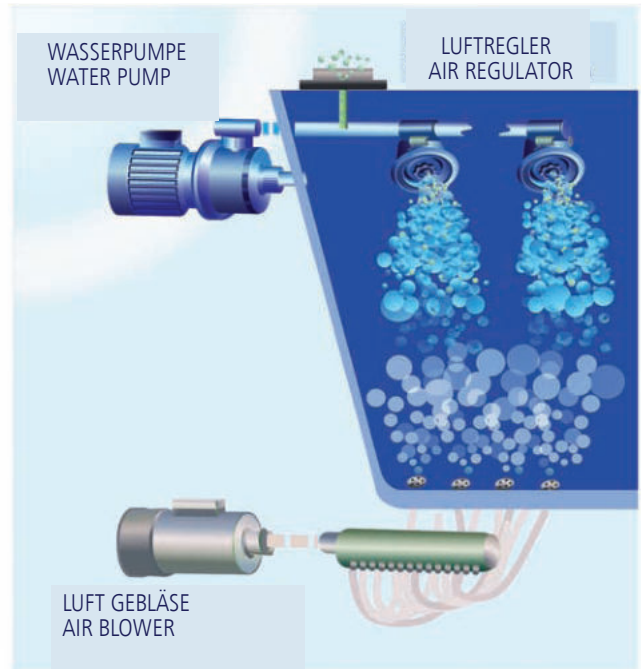

Bei dem Whirlpool MultiSpa Superior Champagner

- zusätzliches Gebläse POWERSTREAM, das Luft in das Wassersystem pumpt ERHÖHT DIE INTENSITÄT DES WASSERFLUMS um ca. 45%. Angereichert mit Sauerstoff, evitalisiert den Körper
- additional blower POWERSTREAM pumping air into the water system INCREASES INTENSITY of WATER FLOW by about 45%. Enriches it with oxygen, invigorates the body

Whirlpool mit Powersteem

Whirlpool ohne Powersteem

POWERSTREAM

WATER STREAM

POWERSTREAM

WATERSTREAM