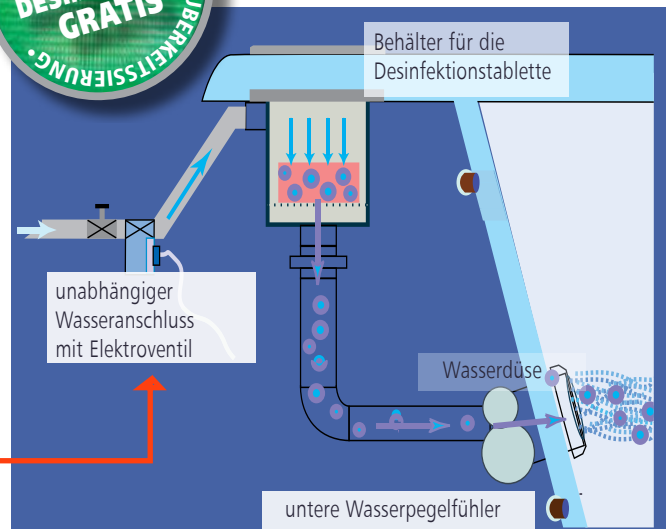

#### Man darf nur nicht das Hineinlegen der Tablette vergessen.

Nach dem Signal des unteren Wasserpegelfühlers, dass das Wasser aus der Wanne abfließt, öffnet das Elektroventil Wasserzufluss aus der Kaltwasserleitung. Das Wasser fließt durch den Desinfektionstablettenbehälter. Die drinnen entstandene Lösung spült das System der Rohre und Düsen durch und entfernt alle Sedimente und biologischen Verunreinigungen.

#### Die Tablette ist wiederverwendbar.

Elektroventil des Hydromassagesystems

BETRIEBSCHEMA

Der obere Wasserpegelfühler ist mit Wasser bedeckt - das Whirlpool ist einsatzbereit.

Der untere Wasserpegelfühler signalisiert der Steuerung den Wasserabfluss. Somit wird das Elektroventil für das S-pulleitungswasser geöffnet.

Das durch den Tablettenbehälter fließende Wasser erzeugt eine Lösung, die das System und Düsen durchspült. Alle biologischen Verunreinigungen werden entfernt.

BENUTZEN

Systemelemente am Badewannenrand (von links)

### WASSERVERBINDUNG FÜR AUTOMATISCHE DESINFEKTION

(mögliche Montagemethoden)

- a) das Magnetventil des Systems
- b) einen Kugelhahn
- c, e) Batterie

Das System kann durch Drücken der Taste DISINFEKTION (MAXUS) oder durch langes Drücken der Taste PUMP (andere Systeme) ein- und ausgeschaltet werden.