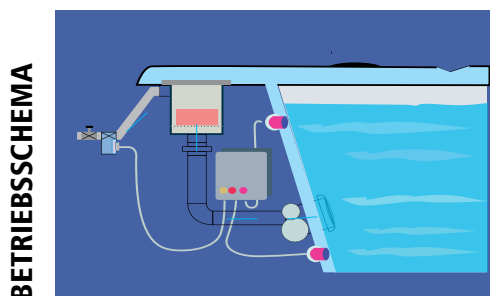

#### Man darf nur nicht das Hineinlegen der Tablette vergessen.

Nach dem Signal des unteren Wasserpegelfühlers, dass das Wasser aus der Wanne abfließt, öffnet das Elektroventil Wasserzufluss aus der Kaltwasserleitung. Das Wasser fließt durch den Desinfektionstablettenbehälter. Die drinnen entstandene Lösung spült das System der Rohre und Düsen durch und entfernt alle Sedimente und biologischen Verunreinigungen.

#### Die Tablette ist wiederverwendbar.

Elektroventil des Hydromassagesystems

BETRIEBSCHEMA

Der obere Wasserpegelfühler ist mit Wasser bedeckt - das Whirlpool ist einsatzbereit.

Der untere Wasserpegelfühler signalisiert der Steuerung den Wasserabfluss. Somit wird das Elektroventil für das S-pulleitungswasser geöffnet.

Das durch den Tablettenbehälter fließende Wasser erzeugt eine Lösung, die das System und Düsen durchspült. Alle biologischen Verunreinigungen werden entfernt.

BENUTZEN

Systemelemente am Badewannenrand (von links)