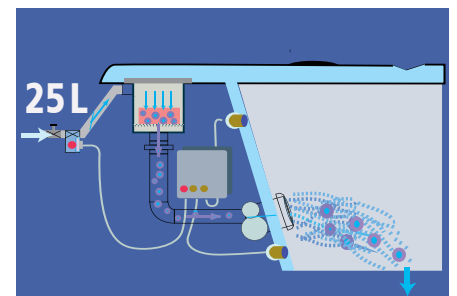

#### Man darf nur nicht das Hineinlegen der Tablette vergessen.

Nach dem Signal des unteren Wasserpegelfühlers, dass das Wasser aus der Wanne abfließt, öffnet das Elektroventil Wasserzufluss aus der Kaltwasserleitung. Das Wasser fließt durch den Desinfektionstablettenbehälter. Die drinnen entstandene Lösung spült das System der Rohre und Düsen durch und entfernt alle Sedimente und biologischen Verunreinigungen.

#### Die Tablette ist wiederverwendbar.

Elektroventil des Hydromassagesystems

BETRIEBSCHEMA

Der obere Wasserpegelfühler ist mit Wasser bedeckt - das Whirlpool ist einsatzbereit.

Der untere Wasserpegelfühler signalisiert der Steuerung den Wasserabfluss. Somit wird das Elektroventil für das S-pulleitungswasser geöffnet.

Das durch den Tablettenbehälter fließende Wasser erzeugt eine Lösung, die das System und Düsen durchspült. Alle biologischen Verunreinigungen werden entfernt.

BENUTZEN

Systemelemente am Badewannenrand (von links)