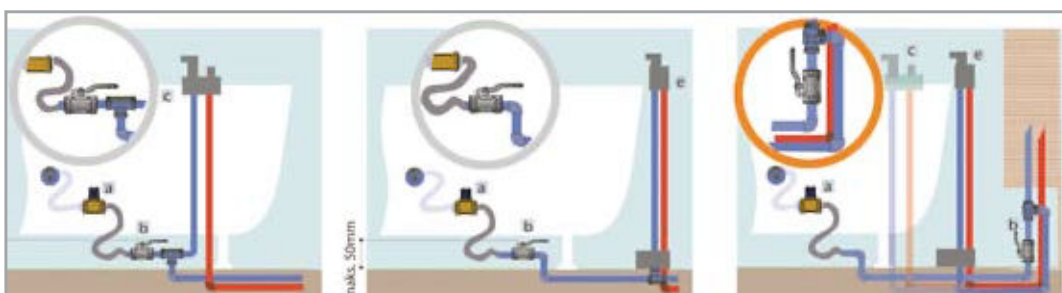

#### Man darf nur nicht das Hineinlegen der Tablette vergessen.

Nach dem Signal des unteren Wasserpegelfühlers, dass das Wasser aus der Wanne abfließt, öffnet das Elektroventil Wasserzufluss aus der Kaltwasserleitung. Das Wasser fließt durch den Desinfektionstablettenbehälter. Die drinnen entstandene Lösung spült das System der Rohre und Düsen durch und entfernt alle Sedimente und biologischen Verunreinigungen.

#### Die Tablette ist wiederverwendbar.

Elektroventil des Hydromassagesystems

BETRIEBSCHEMA

Der obere Wasserpegelfühler ist mit Wasser bedeckt - das Whirlpool ist einsatzbereit.

Der untere Wasserpegelfühler signalisiert der Steuerung den Wasserabfluss. Somit wird das Elektroventil für das S-pulleitungswasser geöffnet.

Das durch den Tablettenbehälter fließende Wasser erzeugt eine Lösung, die das System und Düsen durchspült. Alle biologischen Verunreinigungen werden entfernt.

BENUTZEN

Systemelemente am Badewannenrand (von links)

### WASSERVERBINDUNG FÜR AUTOMATISCHE DESINFEKTION

(mögliche Montagemethoden)

- a) das Magnetventil des Systems
- b) einen Kugelhahn
- c, e) Batterie

Das System kann durch Drücken der Taste DISINFEKTION (MAXUS) oder durch langes Drücken der Taste PUMP (andere Systeme) ein- und ausgeschaltet werden.