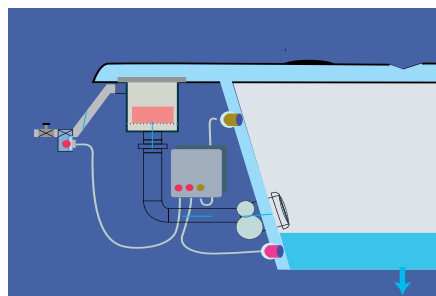

#### Man darf nur nicht das Hineinlegen der Tablette vergessen.

Nach dem Signal des unteren Wasserpegelfühlers, dass das Wasser aus der Wanne abfließt, öffnet das Elektroventil Wasserzufluss aus der Kaltwasserleitung. Das Wasser fließt durch den Desinfektionstablettenbehälter. Die drinnen entstandene Lösung spült das System der Rohre und Düsen durch und entfernt alle Sedimente und biologischen Verunreinigungen.

#### Die Tablette ist wiederverwendbar.

Elektroventil des Hydromassagesystems

BETRIEBSCHEMA

Der obere Wasserpegelfühler ist mit Wasser bedeckt - das Whirlpool ist einsatzbereit.

Der untere Wasserpegelfühler signalisiert der Steuerung den Wasserabfluss. Somit wird das Elektroventil für das S-pulleitungswasser geöffnet.

Das durch den Tablettenbehälter fließende Wasser erzeugt eine Lösung, die das System und Düsen durchspült. Alle biologischen Verunreinigungen werden entfernt.

BENUTZEN

Systemelemente am Badewannenrand (von links)